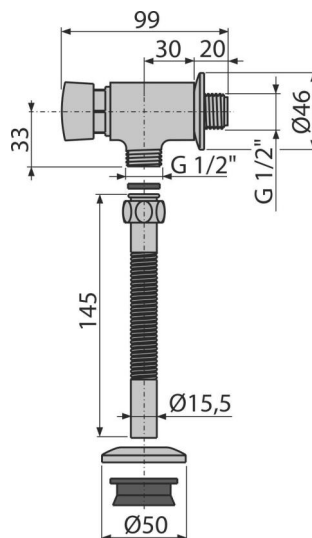

ATS001

Pisoárový tlakový splachovač

Použitie

Pre splachovanie pisoárov s napojením vody zhora

Vlastnosti

- Kompletná sada pre napojenie na sanitárnu keramiku
- Materiál: pochrómovaný kov

Rozsah dodávky

- Rozeta kovová 2 ks
- Súprava tesnenia
- Telo splachovača
- Rúrka k napojeniu pisoára

Objednací kód, Logistické informácie

Kód	EAN	Hmotnosť (kus balenie paleta)	Rozmer (kus balenie)	Množstvo (balenie paleta)
ATS001	8594045931525	0,44 8,80 266,5 kg	150×55×100 390×240×300 mm	20 560 ks

Záruky 2/3 rokov * Colný kód 84818019

Technické parametre

- Dĺžka splachovania 8 s
- Prietok vody pri 0,4 MPa 1,5 l